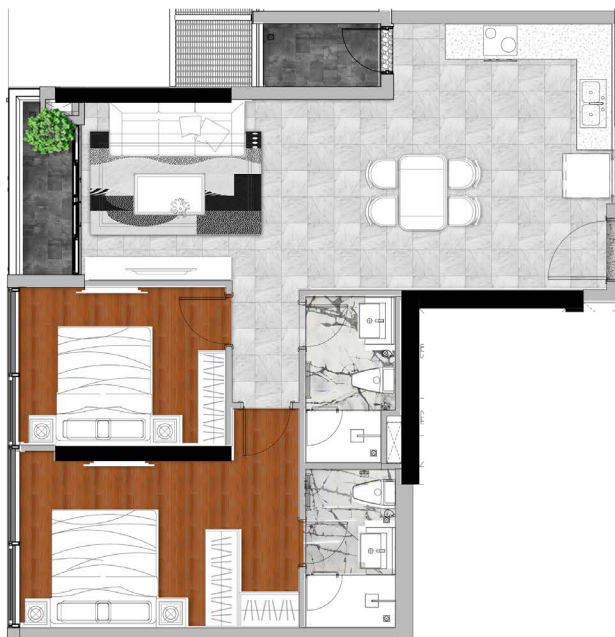

2 BR
THE BLISS

TẦNG | DT TİM TƯỜNG | DT THÔNG THỦY
23 | 83.80 m² | 75.00 m²

B23-17

B23-09

B23-10

B23-25