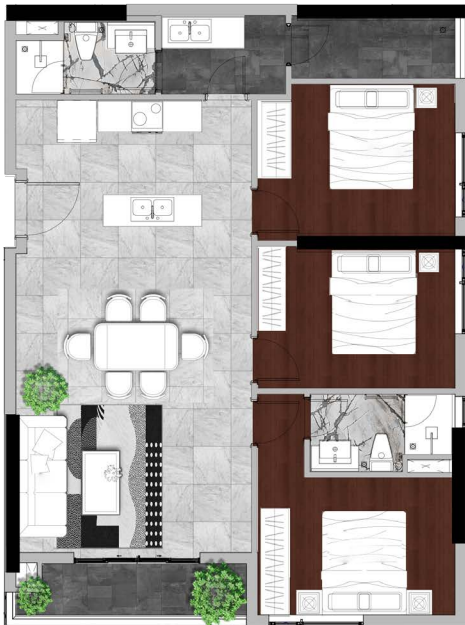

3 BR
THE BLISS

TẦNG 04 | DT TİM TƯỜNG | DT THÔNG THỦY
04 | 101.96 m² | 91.60 m²