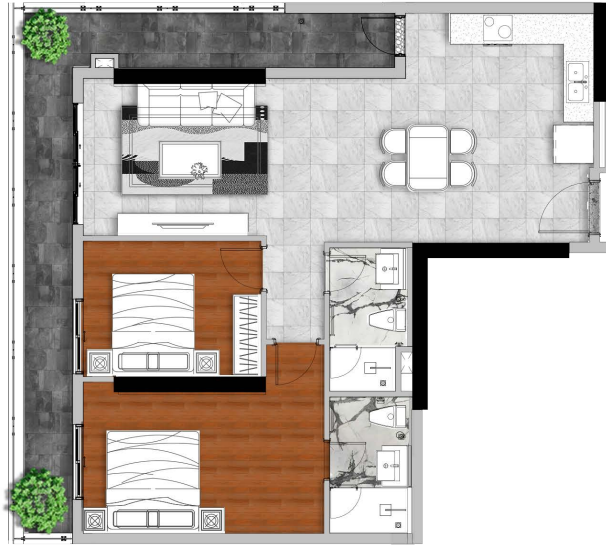

2 BR
THE BLISS

TẦNG 04 | DT TİM TƯỜNG | DT THÔNG THỦY | SÂN NGOÀI TRỜI
04 | 84.01 m² | 75.33 m² | 18.83 m²